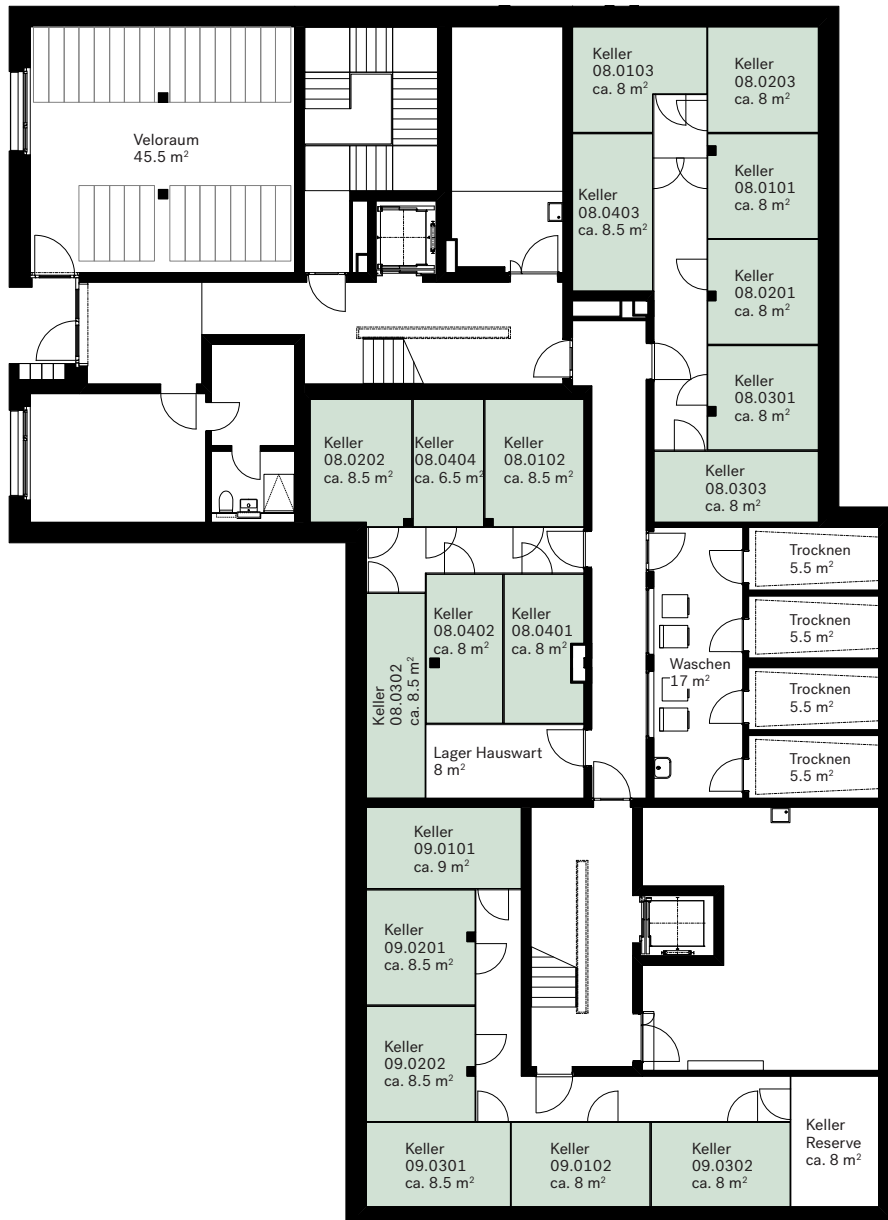

TÜF WIS WINKEL

Adresse Spichergasse 10a-10b, 8185 Winkel
 Objekt Keller
 Lage Erdgeschoss

M 1:200